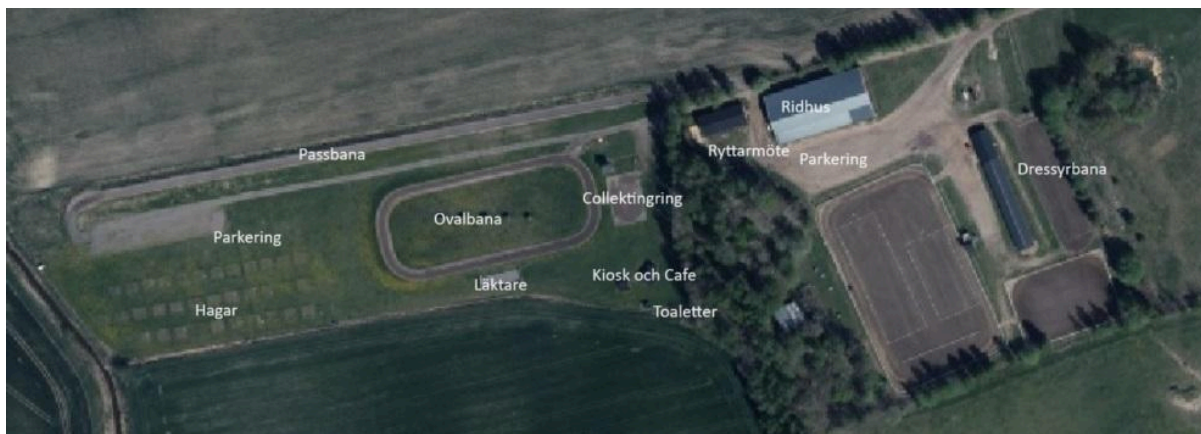

Hagar:

De fasta hagarna som går att hyra är belägna nedanför ovalbanan. Det finns vatten att tillgå vid hagarna samt skottkärra och grep som ska användas för att mocka ur hagarna. Alla hästar ska bära grimma i hagarna. Haglista med bokade hagar sitter på anslagstavlan vid hagarna, varje hage är utmärkt med en bokstav och nummer. OBS! Alla hagar SKA mockas ur vid tävlingens slut annars debiteras 500 kr.

Inga hingstar får stå i hage under tävlingen.

Endast en häst/hage.

Framridning:

Sker på dressyrbanan bakom uteboxarna. Vänligen respektera eventuella avspärningar på tävlingsområdet. Framridning får INTE ske på grusplanen framför ridhuset.

Anläggningskiss:

Strykningar:

Strykningar innan tävlingens start sker till Gunnel via sms på 070-544 38 42. Strykningar under pågående tävling sker till sekretariatet som är beläget i botten på speakertornet.

Tävlingsregler:

Tävlingen är inofficiell men vi följer FEIF Rules and regulations.

<https://www.feif.org/sport-dept/documents/>

Domarkommentarer:

Dina domarkommentarer kommer att finnas att hämta i ryttarservice. Funktionärerna hämtar kommentarerna i varje paus och lämnar till ryttarservice.